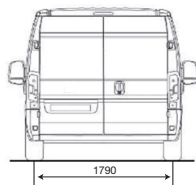

# CITROËN JUMPER

	L2H1 HDI 130 MT6 AM20	L2H2 HDI 130 MT6 AM20	L3H2 HDI 130 MT6 AM20	CHASIS 3.5TL3 HDI 130 MT6 AM19	CHASIS 4TL3 HDI 130 MT6 AM20
<b>CARACTERÍSTICAS TÉCNICAS</b>					
Combustible	Diésel Grado 3	Diésel Grado 3	Diésel Grado 3	Diésel Grado 3	Diésel Grado 3
Capacidad del tanque de combustible (lt)	125	125	125	125	125
Potencia máxima (CV/rpm)	130 / 3.500	130 / 3.500	130 / 3.500	130 / 3.500	130 / 3.500
Par motor (Nm/rpm)	320 / 2.000	320 / 2.000	320 / 2.000	320 / 2.000	320 / 2.000
Cilindrada (cm³)	2.198	2.198	2.198	2.198	2.198
Caja de velocidades	Manual de 6	Manual de 6	Manual de 6	Manual de 6	Manual de 6
Velocidad máxima (Km/h)	155	150	150	155	90
Dimensiones de rodado (auxilio de chapa mismas dimensiones)	215 / 75 R16C	215 / 75 R16C	215 / 75 R16C	215 / 75 R16C	215 / 75 R16C
Peso bruto total (kg) PTAC	3.500	3.500	3.500	3.500	4.005
Peso en orden de marcha (kg)	2.122	2.147	2.207	1.770	1.770
Carga útil (kg)	1.600	1.600	1.600	1.805	2.310
Caja de carga - largo (mm)	3.120	3.120	3.705	-	-
Caja de carga - ancho (mm)	1.870	1.870	1.870	-	-
Caja de carga - alto (mm)	1.662	1.932	1.932	-	-
Volumen de carga (m³)	10.0	11.5	13.0	-	-
Puerta lateral corrediza ancho/alto (mm)	1.250 / 1.485	1.250 / 1.755	1.250 / 1.755	-	-
Puertas traseras ancho/alto (mm)	1.562 / 1.520	1.562 / 1.790	1.562 / 1.790	-	-
Garantía 2 años con kilometraje ilimitado	SI	SI	SI	SI	SI
<b>SEGURIDAD</b>					
Frenos ABS con REF (Repartidor Electrónico de Frenado) y AFU Ayuda al Frenado de Urgencia	SI	SI	SI	SI	SI
Control de estabilidad (ESP) y control de tracción (ASR)	SI	SI	SI	SI	SI
Ayuda al Arranque en Pendiente (HILL ASSIST)	SI	SI	SI	SI	SI
Airbags frontales conductor y pasajero	SI	SI	SI	SI	SI
Cierre centralizado de puertas en rodaje con mando a distancia selectivo	SI	SI	SI	SI	SI
Faros antiniebla delanteros y traseros	SI	SI	SI	SI	SI
Inmovilizador de motor	SI	SI	SI	SI	SI
Cinturones de seguridad delanteros inerciales (3)	SI	SI	SI	SI	SI
Ganchos para sujeción de carga	SI	SI	SI	-	-
Panel divisor cabina/zona de carga	SI	SI	SI	-	-
Sensores de estacionamiento trasero sonoro	SI	SI	SI	-	-
<b>CONFORT</b>					
Dirección asistida	SI	SI	SI	SI	SI
Columna de dirección regulable en altura	SI	SI	SI	SI	SI
Asiento conductor con regulación en altura	SI	SI	SI	SI	SI
Número de asientos	3	3	3	3	3
Limitador y regulador de velocidad	SI	SI	SI	SI	Limitada a 90km/h y Regulador
Regulación interna de luces	SI	SI	SI	SI	SI
Radio MP3 / AUX / USB / Bluetooth® con Mandos al Volante	SI	SI	SI	SI	SI
Levantavidrios delanteros eléctricos	SI	SI	SI	SI	SI
Espejos exteriores con regulación eléctrica	SI	SI	SI	SI	SI
Aire acondicionado	SI	SI	SI	SI	SI
Toma 12V	SI	SI	SI	SI	SI
Guantera con tapa y llave	SI	SI	SI	SI	SI
Guardaobjetos	SI	SI	SI	SI	SI
Portavasos y tableta-escritorio móvil	SI	SI	SI	SI	SI
Indicador intervalo de mantenimiento	SI	SI	SI	SI	SI
Iluminación en zona de carga	SI	SI	SI	-	-
Puertas traseras batientes con apertura hasta 270°	SI	SI	SI	-	-
Puerta lateral corrediza derecha	SI	SI	SI	-	-
Tapizados	Tela	Tela	Tela	Tela	Tela
<b>ESTILO</b>					
Llantas	Acero	Acero	Acero	Acero	Acero
Paragolpes y molduras	Color Negro	Color Negro	Color Negro	Color Negro	Color Negro