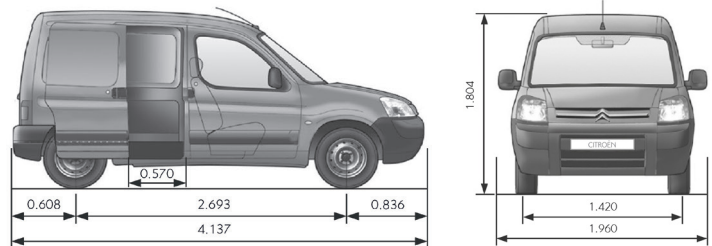

FICHA TÉCNICA

CITROËN BERLINGO FURGÓN

FICHA TÉCNICA

CITROËN BERLINGO FURGÓN

	VTI 115 BUSINESS AM20	VTI 115 BUSINESS MIXTO AM20	HDI 92 BUSINESS AM20	HDI 92 BUSINESS MIXTO AM20
CARACTERÍSTICAS TÉCNICAS				
Combustible	Nafta	Nafta	Diésel Grado 3	Diésel Grado 3
Capacidad del tanque de combustible (lt)	55	55	60	60
Potencia máxima (CV/rpm)	115 / 6.000	115 / 6.000	92 / 4.000	92 / 4.000
Par motor (Nm/rpm)	150 / 4.250	150 / 4.250	230 / 1.750	230 / 1.750
Cilindrada (cm ³)	1.587	1.587	1.560	1.560
Caja de velocidades	Manual de 5	Manual de 5	Manual de 5	Manual de 5
Velocidad máxima (Km/h)	170	170	160	160
Dimensiones de rodado (auxilio de chapa mismas dimensiones)	175 / 65 R14	175 / 65 R14	175 / 65 R14	175 / 65 R14
Peso bruto total (kg) PTAC	1.949	1.985	1.959	1.997
Peso en orden de marcha (kg)	1.224	1.300	1.234	1.312
Carga útil (kg)	800	760	800	760
Caja de carga - largo (mm)	1.700	1.347	1.700	1.347
Caja de carga - ancho (mm)	1.167	1.167	1.167	1.167
Caja de carga - alto (mm)	1.250	1.250	1.250	1.250
Volumen de carga (lt)	3.000	624 / 2.800	3.000	624 / 2.800
Garantía 2 Años con kilometraje ilimitado	SI	SI	SI	SI
SEGURIDAD				
Frenos ABS con REF (Repartidor Electrónico de Frenado)	SI	SI	SI	SI
Airbags frontales conductor y pasajero	SI	SI	SI	SI
Cierre centralizado de puertas en rodaje con mando a distancia	SI	SI	SI	SI
Faros antinieblas traseros	SI	SI	SI	SI
Inmovilizador de motor	SI	SI	SI	SI
Ganchos para sujeción de carga	SI	SI	SI	SI
Fijación de Asientos para Niños (ISOFIX) en plaza trasera	-	SI	-	SI
Barras protectoras de conductor/zona de carga	SI	-	SI	-
CONFORT				
Dirección asistida	SI	SI	SI	SI
Columna de dirección regulable en altura	SI	SI	SI	SI
Recomendador de Cambio de Marcha (GSI)	SI	SI	SI	SI
Regulación interna de luces	SI	SI	SI	SI
Radio MP3 / AUX / USB / Bluetooth®	SI	SI	SI	SI
Aire acondicionado	SI	SI	SI	SI
Computadora de abordo en el tablero	SI	SI	SI	SI
Alarma de faros encendidos	SI	SI	SI	SI
Sistema Follow Me Home	SI	SI	SI	SI
Toma 12V	SI	SI	SI	SI
Consola central portaobjetos	SI	SI	SI	SI
Iluminación en zona de carga	SI	SI	SI	SI
Puertas traseras batientes con apertura 90°/180°	SI	SI	SI	SI
Puerta lateral corrediza derecha	SI	-	SI	-
Doble puerta lateral corrediza vidriada	-	SI	-	SI
Asiento trasero rebatible 1/3 - 2/3 con Apoyacabezas (3)	-	SI	-	SI
Tapizados	Tela	Tela	Tela	Tela
ESTILO				
Llantas	Acero	Acero	Acero	Acero
Paragolpes y molduras	Color Negro	Color Negro	Color Negro	Color Negro