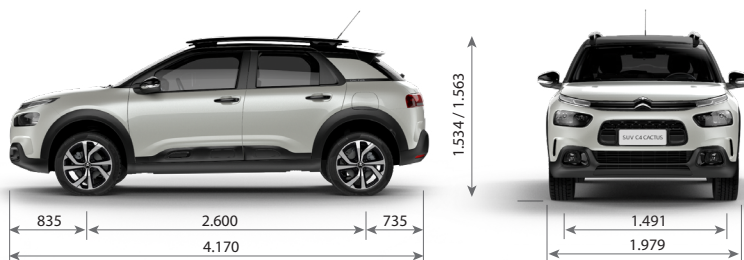

Seguinos en: /citroenarg

INSPIRED BY YOU